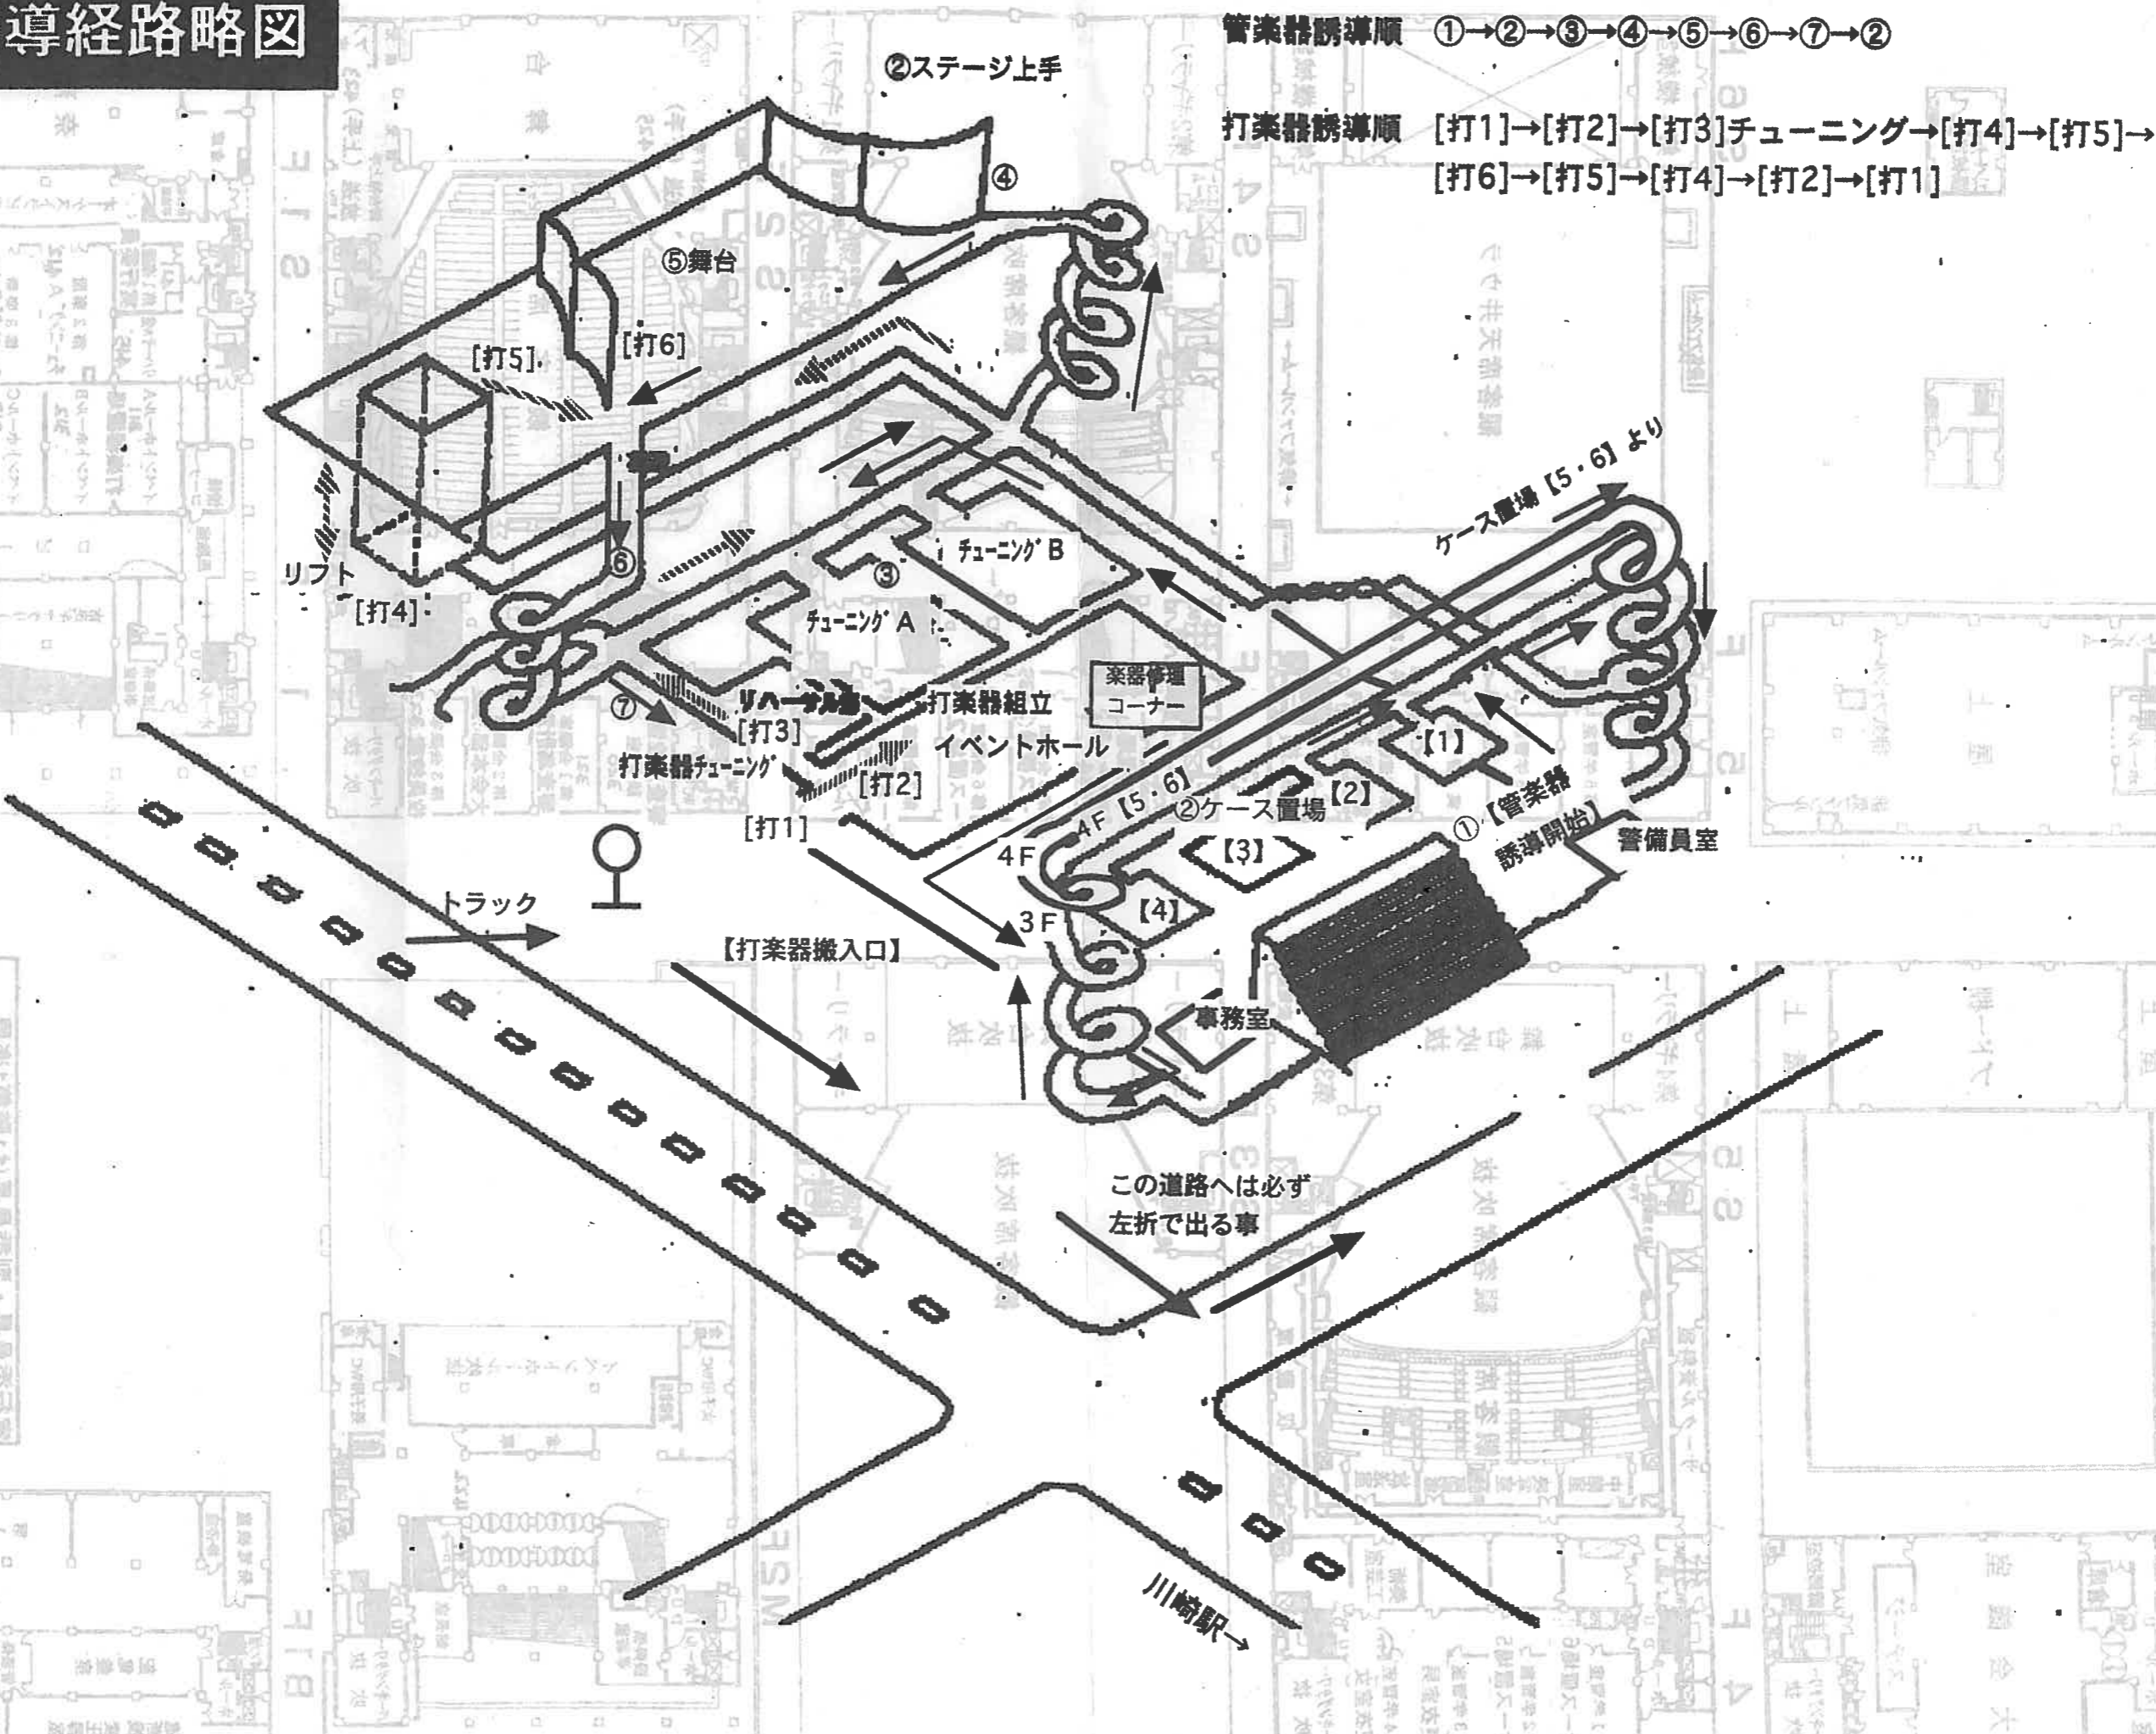

誘導経路略図

管楽器誘導順 ①→②→③→④→⑤→⑥→⑦→②

打楽器誘導順 [打1]→[打2]→[打3]チューニング→[打4]→[打5]→
[打6]→[打5]→[打4]→[打2]→[打1]

(図面平) 館会小文育雫市劔川

7E9 7D9 7C9 7B9 7A9 799 789 779 769 759 749 739 729 719 709 700

運来・搬入・搬出は、職員専用・員外通行禁止
また、搬入・搬出のルートは、事前に決定
する。関係者・行旅の日当会大、アのす
すきしん、関係者以外は、お断り。