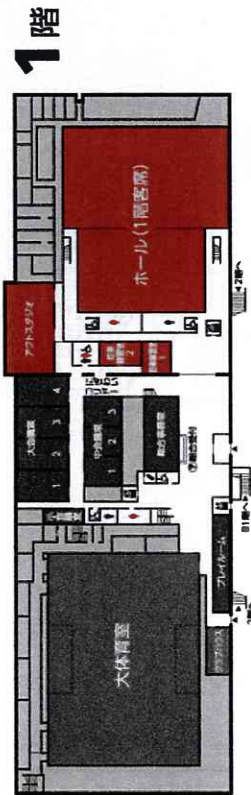

全体図

- 男性化粧室 Men's Toilet
- 女性化粧室 Women's Toilet
- 多機能トイレ Multipurpose Toilet
- 授乳室 Nursing Room
- 組合受付 Reception
- エレベーター Elevator

4階

3階

2階

1階

B1階

ロビー階