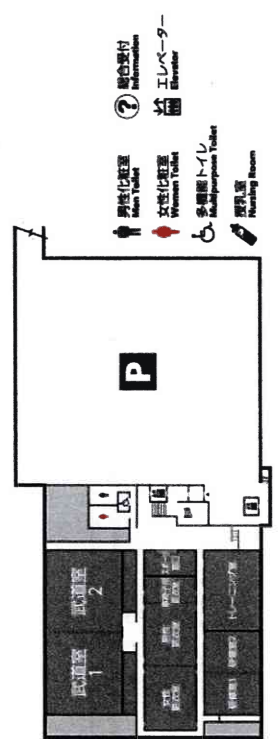

1階

4tトラック  
Uターン場所

女性更衣室 134

ケース置場3  
121

ケース置場5

役員控室

食事・後半役員  
待機場所 122

チューニング  
会議室

145

搬入口

役員  
楽器  
置場

174~171

バックでつける

消防活動空地

積込場所

# 座席図

# 全体図

- 男性化粧室 Men's Toilet
- 女性化粧室 Women's Toilet
- 多機能トイレ Multipurpose Toilet
- 授乳室 Nursing Room
- 組合受付 Reception
- エレベーター Elevator

4階

3階

2階

1階

B1階

ロビー階