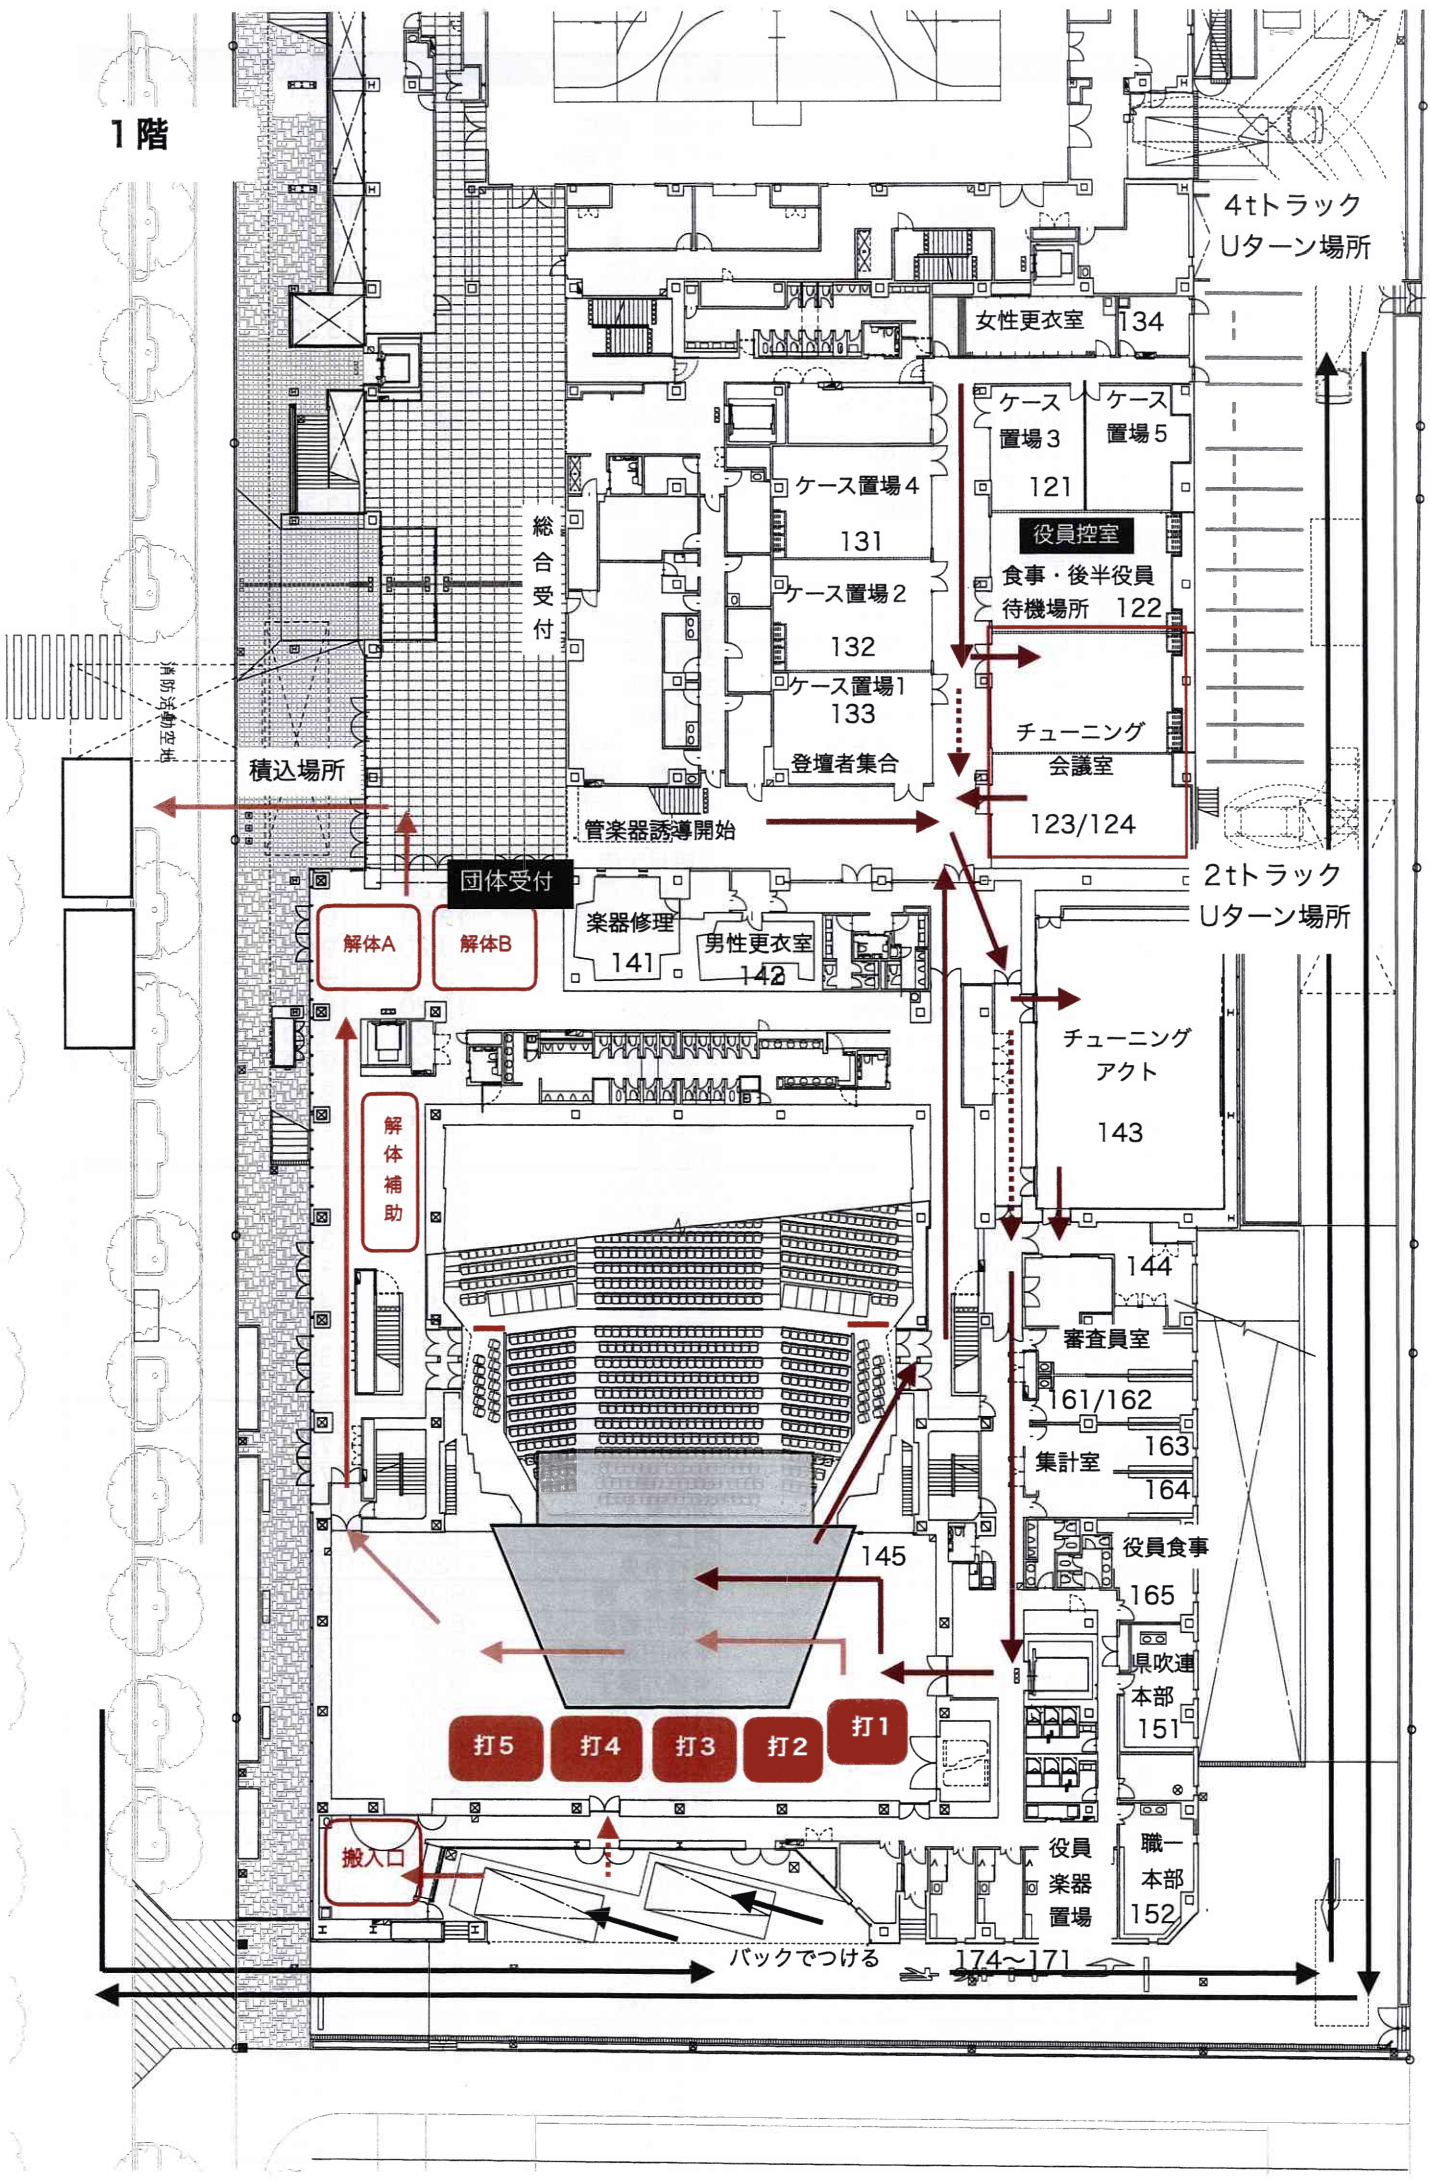

1階

4tトラック  
Uターン場所

女性更衣室 134

ケース置場3  
121

ケース置場5

役員控室

食事・後半役員  
待機場所 122

チューニング  
会議室

123/124

2tトラック  
Uターン場所

総合受付

ケース置場4  
131

ケース置場2

ケース置場1  
133

登壇者集合

管楽器誘導開始

# 座席図