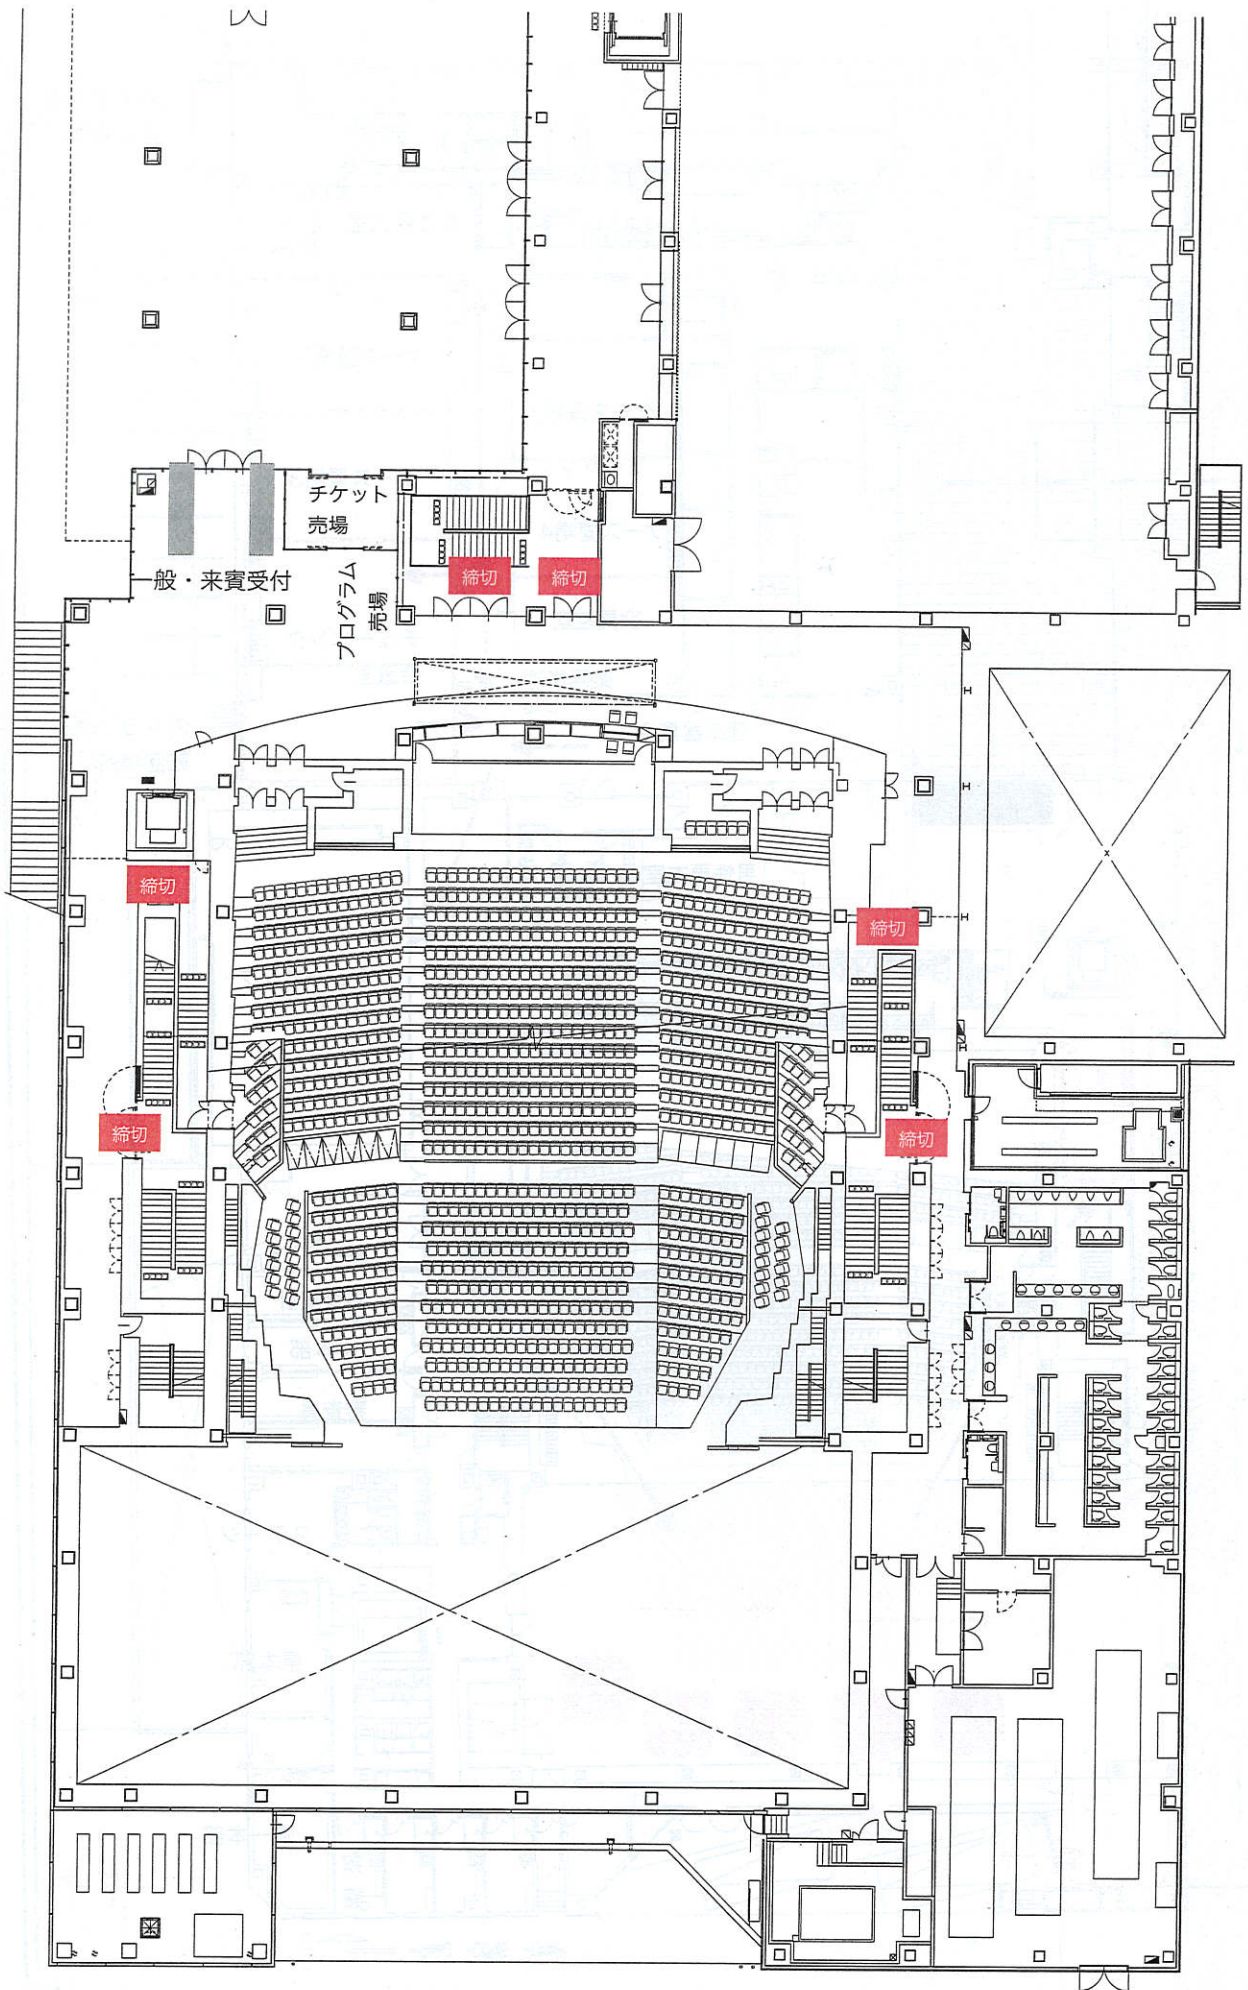

4tトラック  
転回場所

女性更衣室

ケース置場1

ケース置場2

仕切りなし

ケース置場3

ケース置場4

チューニング  
会議室

役員控室

楽器修理

管楽器集合

2tトラック  
転回場所

団体受付

解体A

解体B

男性更衣室

打4

打3

打2

打1

組立

職本部

救護

3

チケット  
売場

一般・来賓受付

プログラム  
売場

締切

締切

締切

締切

締切